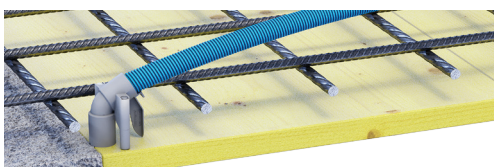

ELTAG Tampono di raccordo

Per tubi M20 + M25.

Entrambi i tubi M20 e M25 sono fissati saldamente con questo tappo di transizione. 1: 2 anche per te - 1 ordine, 1 spazio di archiviazione per 2 applicazioni in cantiere.

- Con molla d'arresto in inox
- Fissaggio sicuro
- Montaggio direttamente a parete
- Con adattatore integrato per M20/M25
- Estrarre il tubo semplicemente con un movimento
- Maneggio semplice grazie un tappo di chiusura fornito

1 per 2:
M20 + M25

126 598 040

Nouveauté

ELTAG Tampon de raccordement

Surmonte le passage de plafond

Grâce à cet tampon de raccordement, les tuyaux M20 et M25 sont solidement fixés. 1:2 aussi pour vous - 1 commande, 1 lieu de stockage pour 2 applications sur le chantier.

- Avec ressort d'arrêt inox
- Pour des assemblages garantis
- Installation directement sur le mur
- Avec adaptateur intégré pour tubes M20/M25
- Un simple mouvement de rotation pour dégager le tube
- Avec téton obturateur