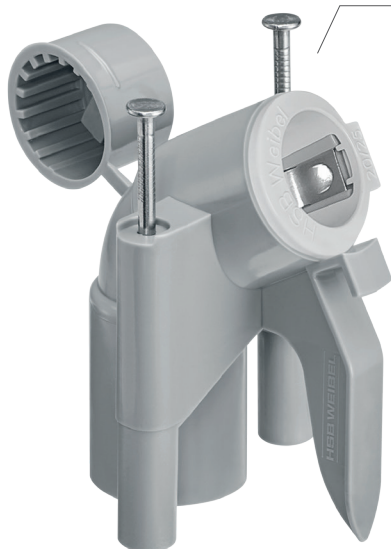

ELTAG Tampono di raccordo

Per tubi M20 + M25.

Entrambi i tubi M20 e M25 sono fissati saldamente con questo tappo di transizione. 1: 2 anche per te - 1 ordine, 1 spazio di archiviazione per 2 applicazioni in cantiere.

- Con molla d'arresto in inox
- Fissaggio sicuro
- Montaggio direttamente a parete
- Con adattatore integrato per M20/M25
- Estrarre il tubo semplicemente con un movimento
- Maneggio semplice grazie un tappo di chiusura fornito

1 per 2:
M20 + M25

126 598 040

Nouveauté

ELTAG Tampon de raccordement

Surmonte le passage de plafond

Grâce à cet tampon de raccordement, les tuyaux M20 et M25 sont solidement fixés. 1:2 aussi pour vous - 1 commande, 1 lieu de stockage pour 2 applications sur le chantier.

- Avec ressort d'arrêt inox
- Pour des assemblages garantis
- Installation directement sur le mur
- Avec adaptateur intégré pour tubes M20/M25
- Un simple mouvement de rotation pour dégager le tube
- Avec téton obturateur