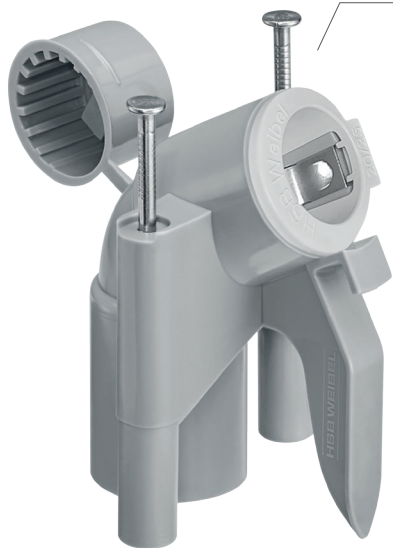

Nouveauté

ELTAG Tampon de raccordement

Surmonte le passage de plafond

Grâce à cet tampon de raccordement, les tuyaux M20 et M25 sont solidement fixés. 1:2 aussi pour vous - 1 commande, 1 lieu de stockage pour 2 applications sur le chantier.

- Avec ressort d'arrêt inox
- Pour des assemblages garantis
- Installation directement sur le mur
- Avec adaptateur intégré pour tubes M20/M25
- Un simple mouvement de rotation pour dégager le tube
- Avec téton obturateur

1 pour 2:
M20 + M25

126 598 040

ELTAG Weibel

Elektrotechnische Artikel

www.eltag.ch