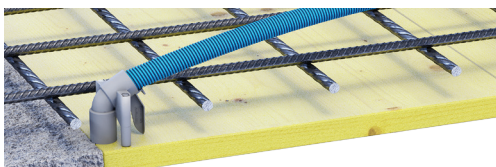

Nouveauté

ELTAG Tampon de raccordement

Surmonte le passage de plafond

Grâce à cet tampon de raccordement, les tuyaux M20 et M25 sont solidement fixés. 1:2 aussi pour vous - 1 commande, 1 lieu de stockage pour 2 applications sur le chantier.

- Avec ressort d'arrêt inox
- Pour des assemblages garantis
- Installation directement sur le mur
- Avec adaptateur intégré pour tubes M20/M25
- Un simple mouvement de rotation pour dégager le tube
- Avec téton obturateur

1 pour 2:
M20 + M25