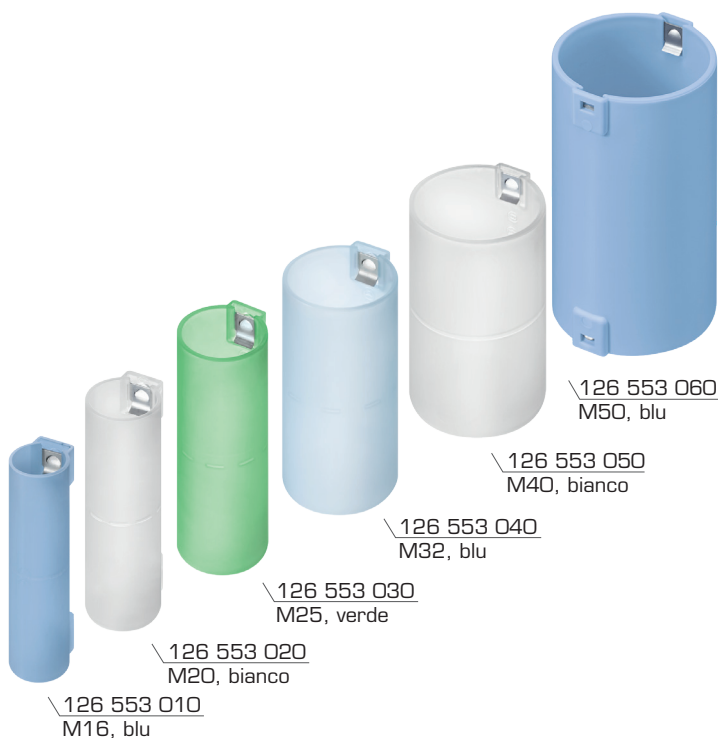

## ELTAG **Manicotti** di antiurti con molla

Garantisce il fissaggio.

Come prima scelta per un montaggio sicuro, questo manicotto è garantito per tenere - grazie alle molle di bloccaggio antiruggine. Le misure M20-40 vengono ora fornite anche nei colori trasparenti, che permettono la visione del funzionamento interno.

- Con molla di sicurezza collaudata
- Trasparente per installazioni a vista
- Resistente agli urti
- Resistente al caldo e al freddo
- Per costruzioni leggere e solide

**Resistente  
agli urti &  
trasparenti**

## ELTAG-ABB **Manchon de butée** avec ressorts

Assure la tenue fiable

Premier choix pour un assemblage sûr - grâce aux ressorts de sécurité inoxydables. Les tailles M20-40 sont désormais fournies dans des couleurs transparentes, la vue sur les rouages internes n'est pas obstruée.