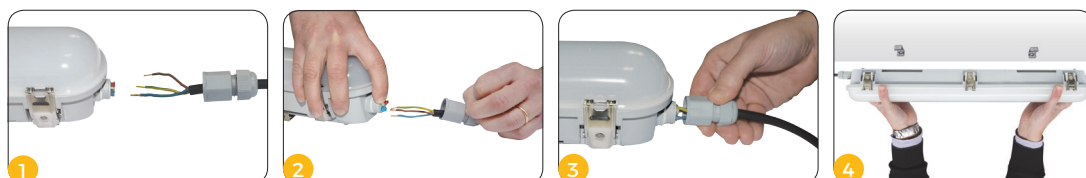

NEFF

Plafoniera stagna super robusta, con ganci in acciaio INOX e viti antivandalo. Disponibile con: **Sensore di Movimento integrato**, **KIT di Emergenza** con autonomia fino a 3 ore.

CARATTERISTICHE

- Corpo e diffusore in policarbonato resistente alla prova del filo incandescente 850°C.
- Diffusore opale stabilizzato ai raggi UV.
- Ganci di chiusura in acciaio inox.
- Apparecchio costruito in conformità alle norme EN 60598-1 e EN 60598-2-1.
- Apparecchio con efficienza sino a 130lm/W.
- Lunga vita utile del LED: >50000h.

INSTALLAZIONE

- Fissaggio a soffitto o parete tramite staffe in acciaio inossidabile o a sospensione.
- Connettore a pannello per cablaggio rapido.
- Pressacavo M20.
- Completo di chiusura con viti antivandalo.

NEFF - Versioni con KIT di Emergenza (SA - autonomia 3 ore)

Ottica	Apparecchio*	CRI/CCT	Cablaggio	Dim. (AxBxC) mm	Codice
ultra diffondente 120°	39W, 4500lm	80/4000K	ON/OFF-E	104x87x1220	0201007G-840-21
ultra diffondente 120°	58W, 6600lm	80/4000K	ON/OFF-E	104x87x1560	0201008G-840-21

*Dati apparecchio rilevati.

INSTALLAZIONE IN 4 SEMPLICI PASSAGGI

Senza utilizzo di strumenti.

LA CONFEZIONE INCLUDE

Ganci e clip di fissaggio.

NEFF. La qualità a nudo!

Semplicità di progettazione per una incredibile robustezza.