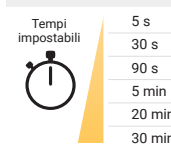

Predisposta per accesso dal retro. Aggiungere alla fine del Codice prodotto: **- SP01**

Ganci di chiusura in **acciaio INOX**

NEFF con Sensore Crepuscolare di Movimento integrato

Per rilevare la presenza di persone nell'ambiente in cui vengono installati e gestire in modo pratico l'accensione e lo spegnimento ottimizzando i consumi.

Installazioni consigliate per box e ingressi box, taverne, parcheggi sotterranei, corridoi di collegamento e spazi commerciali di utilizzo secondario.

AREA DI COPERTURA

REGOLAZIONE DA 5 SECONDI A 30 MINUTI