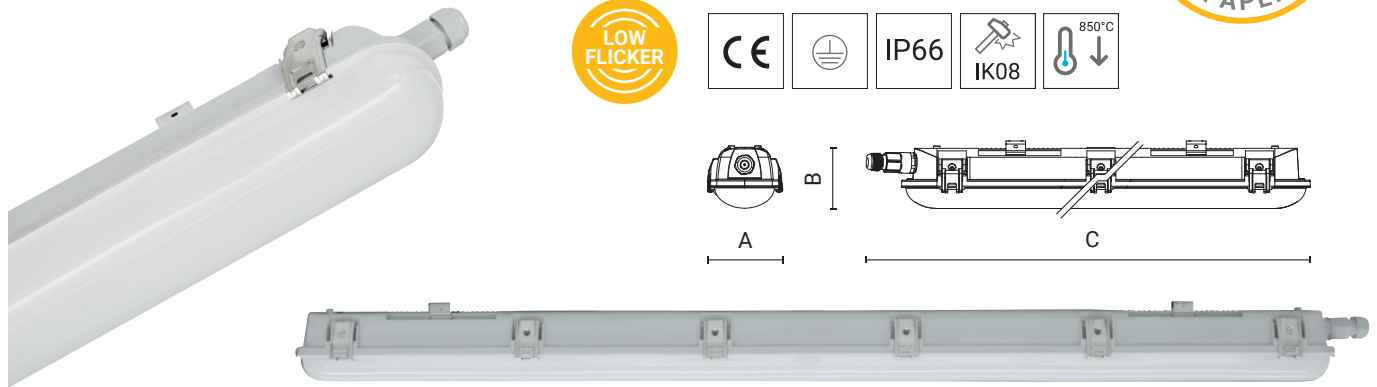

NEFF

Plafoniera stagna super robusta, con ganci in acciaio INOX e viti antivandalo. Disponibile con: **Sensore di Movimento integrato**, **KIT di Emergenza** con autonomia fino a 3 ore.

CARATTERISTICHE

- Corpo e diffusore in policarbonato resistente alla prova del filo incandescente 850°C.
- Diffusore opale stabilizzato ai raggi UV.
- Ganci di chiusura in acciaio inox.
- Apparecchio costruito in conformità alle norme EN 60598-1 e EN 60598-2-1.
- Apparecchio con efficienza sino a 130lm/W.
- Lunga vita utile del LED: >50000h.

INSTALLAZIONE

- Fissaggio a soffitto o parete tramite staffe in acciaio inossidabile o a sospensione.
- Connettore a pannello per cablaggio rapido.
- Pressacavo M20.
- Completo di chiusura con viti antivandalo.

NOTA: Raggio di azione del **SENSORE DI MOVIMENTO** in base all'altezza da terra: altezza 3m = raggio 4 - 6m. Altezza massima 4m.
Per versione con **ingresso posteriore centrale**, aggiungere alla fine del Codice prodotto: **- SP01** (disponibile con sovrapprezzo).

NEFF - Versioni standard

Ottica	Apparecchio*	CRI/CCT	Cablaggio	Dim. (AxBxC) mm	Codice
ultra diffondente 120°	20W, 2250lm	80/4000K	ON/OFF	104x87x650	0201006A-840-21
ultra diffondente 120°	36W, 4500lm	80/4000K	ON/OFF	104x87x1220	0201007A-840-21
ultra diffondente 120°	36W/4500lm	80/6500K	ON/OFF	104x87x1220	0201007A-865-21
ultra diffondente 120°	45W, 5850lm	80/4000K	ON/OFF	104x87x1220	0201009A-840-21
ultra diffondente 120°	54W, 6600lm	80/4000K	ON/OFF	104x87x1560	0201008A-840-21
ultra diffondente 120°	65W, 8450lm	80/4000K	ON/OFF	104x87x1560	0201010A-840-21
ultra diffondente 120°	65W/8450lm	80/6500K	ON/OFF	104x87x1560	0201010A-865-21