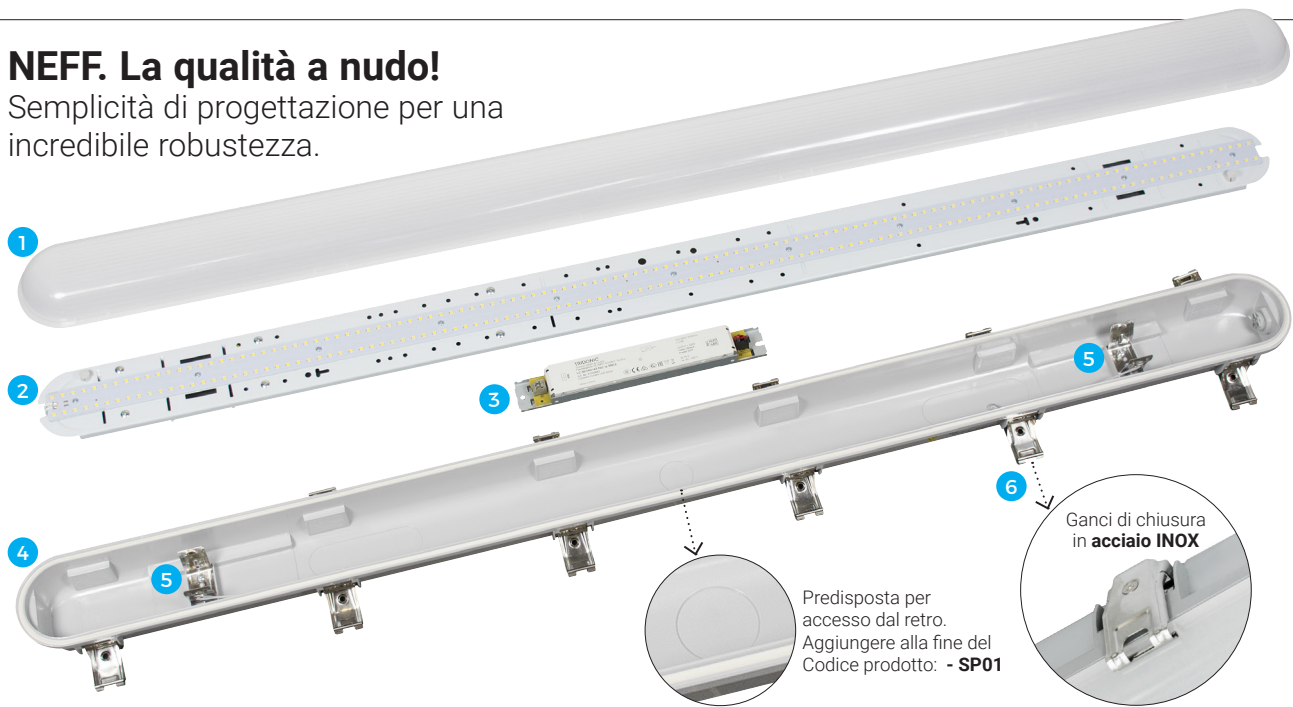

NEFF

Plafoniera stagna super robusta, con ganci in acciaio INOX e viti antivandalo. Disponibile con: **Sensore di Movimento integrato**, **KIT di Emergenza** con autonomia fino a 3 ore.

CARATTERISTICHE

- Corpo e diffusore in policarbonato resistente alla prova del filo incandescente 850°C.
- Diffusore opale stabilizzato ai raggi UV.
- Ganci di chiusura in acciaio inox.
- Apparecchio costruito in conformità alle norme EN 60598-1 e EN 60598-2-1.
- Apparecchio con efficienza sino a 130lm/W.
- Lunga vita utile del LED: >50000h.

*Dati apparecchio rilevati.

INSTALLAZIONE IN 4 SEMPLICI PASSAGGI

Senza utilizzo di strumenti.

LA CONFEZIONE INCLUDE

Ganci e clip di fissaggio.

NEFF. La qualità a nudo!

Semplicità di progettazione per una incredibile robustezza.

- 1** Diffusore stampato a iniezione in policarbonato opale ad alta trasmittanza della luce stabilizzato ai raggi UV. Finitura liscia all'esterno per una semplice pulizia e rigato all'interno per una perfetta distribuzione luminosa. Alta resistenza agli impatti meccanici.
- 2** Scheda con LED SMD2835 LG disposti su 2 file per una uniforme distribuzione della luce ed una migliore dispersione del calore.

Predisposta per accesso dal retro. Aggiungere alla fine del Codice prodotto: **- SP01**

Ganci di chiusura in **acciaio INOX**

NEFF con Sensore Crepuscolare di Movimento integrato

Per rilevare la presenza di persone nell'ambiente in cui vengono installati e gestire in modo pratico l'accensione e lo spegnimento ottimizzando i consumi.