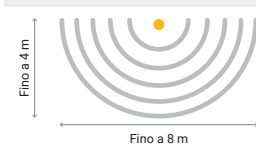

AREA DI COPERTURA